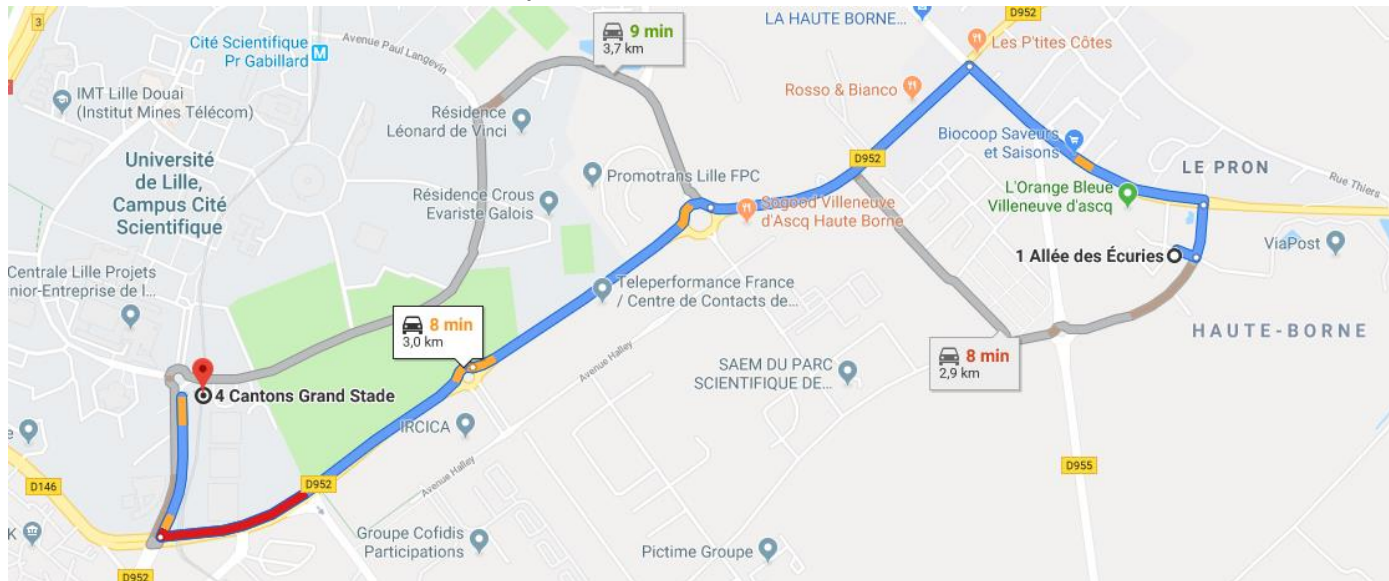

Salle Hashtag

Capacité : 12 personnes + 1 formateur

Dans la salle vous trouverez :

Un tableau blanc

Un rétro-projecteur à courte-focal

Le WIFI ainsi que des prises RJ45 et prises électriques 220V sont à votre disposition dans la salle.

Les options possibles :

Nous vous proposons en option des bouteilles d'eau.

Il y a également la possibilité d'avoir le petit-déjeuner avec viennoiseries, Jus de fruits, Café, Thé.

Nos points forts :

L'accès à notre bâtiment est simple. Vous êtes à proximité de des autoroutes A1, A25, A23 ainsi que du métro Métro 4 Cantons.